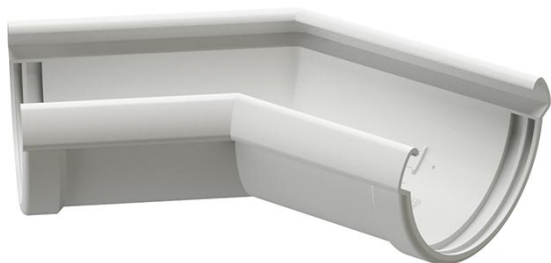

Угловой элемент 135°

Характеристики:

Собственное производство

Изготовление по Вашим размерам за сутки

Бесплатная удобная погрузка