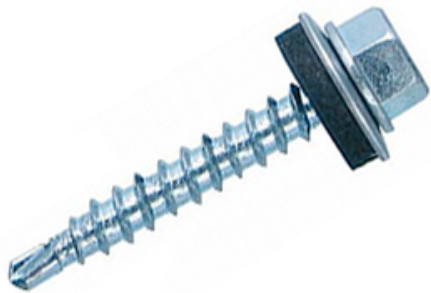

Саморез доборный металл- дерево 4.8X51

Цветной: от 6,00
руб./ед.

Характеристики:

Назначение: **доборный**

Размеры: **4.8x51 мм**

Собственное производство

Изготовление по Вашим размерам за сутки

Бесплатная удобная погрузка