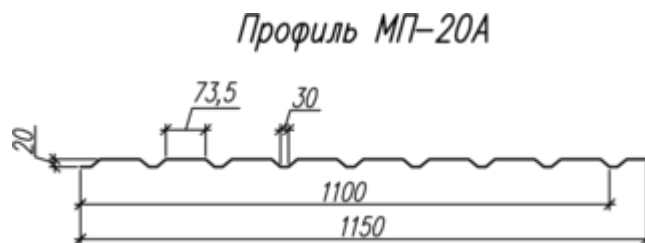

Профнастил МП-20А

Цветной: от 290 руб./м²

Характеристики:

Ширина листа полная: **1150 мм**

Ширина листа полезная: **1100 мм**

Высота профиля: **20 мм**

Собственное производство

Изготовление по Вашим размерам за сутки