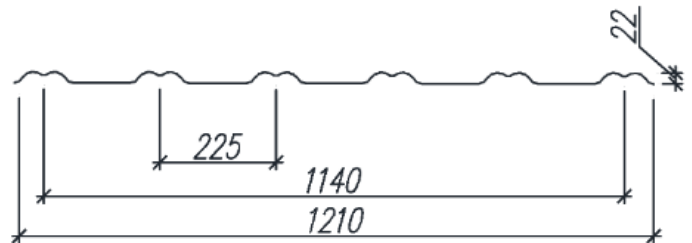

Металлочерепица Finnera

Цветной: от 310
руб./м2

Характеристики:

Полная ширина листа: **1210 мм**

Полезная ширина листа: **1140 мм**

Собственное производство

Изготовление по Вашим размерам за сутки

Бесплатная удобная погрузка