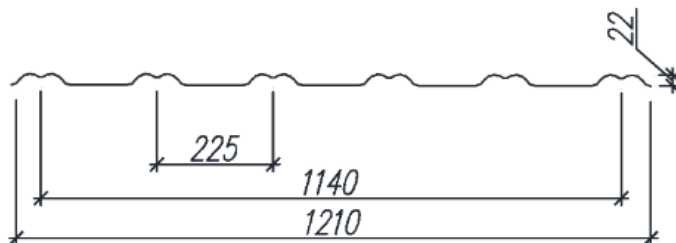

## Характеристики:

Полная ширина листа: **1210 мм**

Полезная ширина листа: **1140 мм**

Собственное производство

Изготовление по Вашим размерам за сутки

Бесплатная удобная погрузка