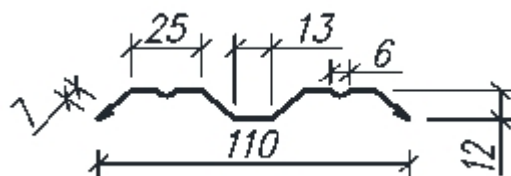

Штакетник М-образный прямой

Характеристики:

Длина: **под заказ**

Вид покрытия: **полиэстер**

Собственное производство

Изготовление по Вашим размерам за сутки

Бесплатная удобная погрузка